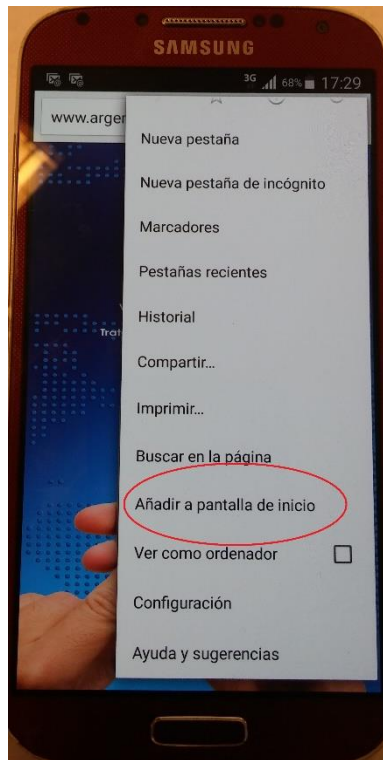

Incorporación del acceso directo de la aplicación de Argentina Ilegal

1- Ingrese a su navegador

2- Ingresar a la aplicación www.argentinailegal.com

3- Ubicarse sobre el margen derecho y seleccionar **Añadir a pantalla de inicio**

4- Una vez realizado el paso 3, encontrará en el escritorio de su móvil el acceso directo a la aplicación.