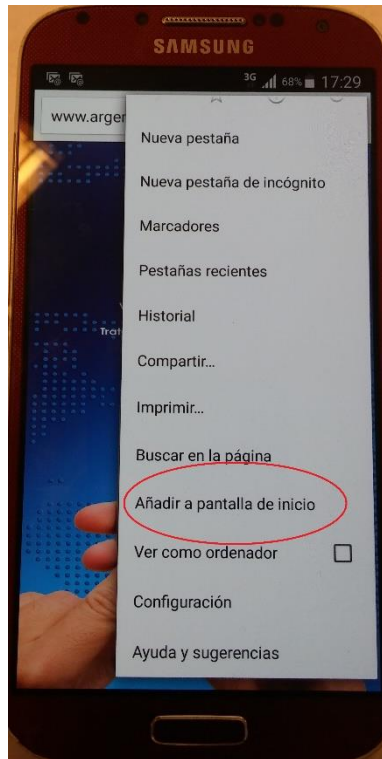

# Incorporación del acceso directo de la aplicación de Argentina Ilegal

1\_ Ingrese a su navegador

2\_ Ingresar a la aplicación [www.argentinailegal.com](http://www.argentinailegal.com)

3\_ Ubicarse sobre el margen derecho y seleccionar **Añadir a pantalla de inicio**

4\_ Una vez realizado el paso 3, encontrará en el escritorio de su móvil el acceso directo a la aplicación.